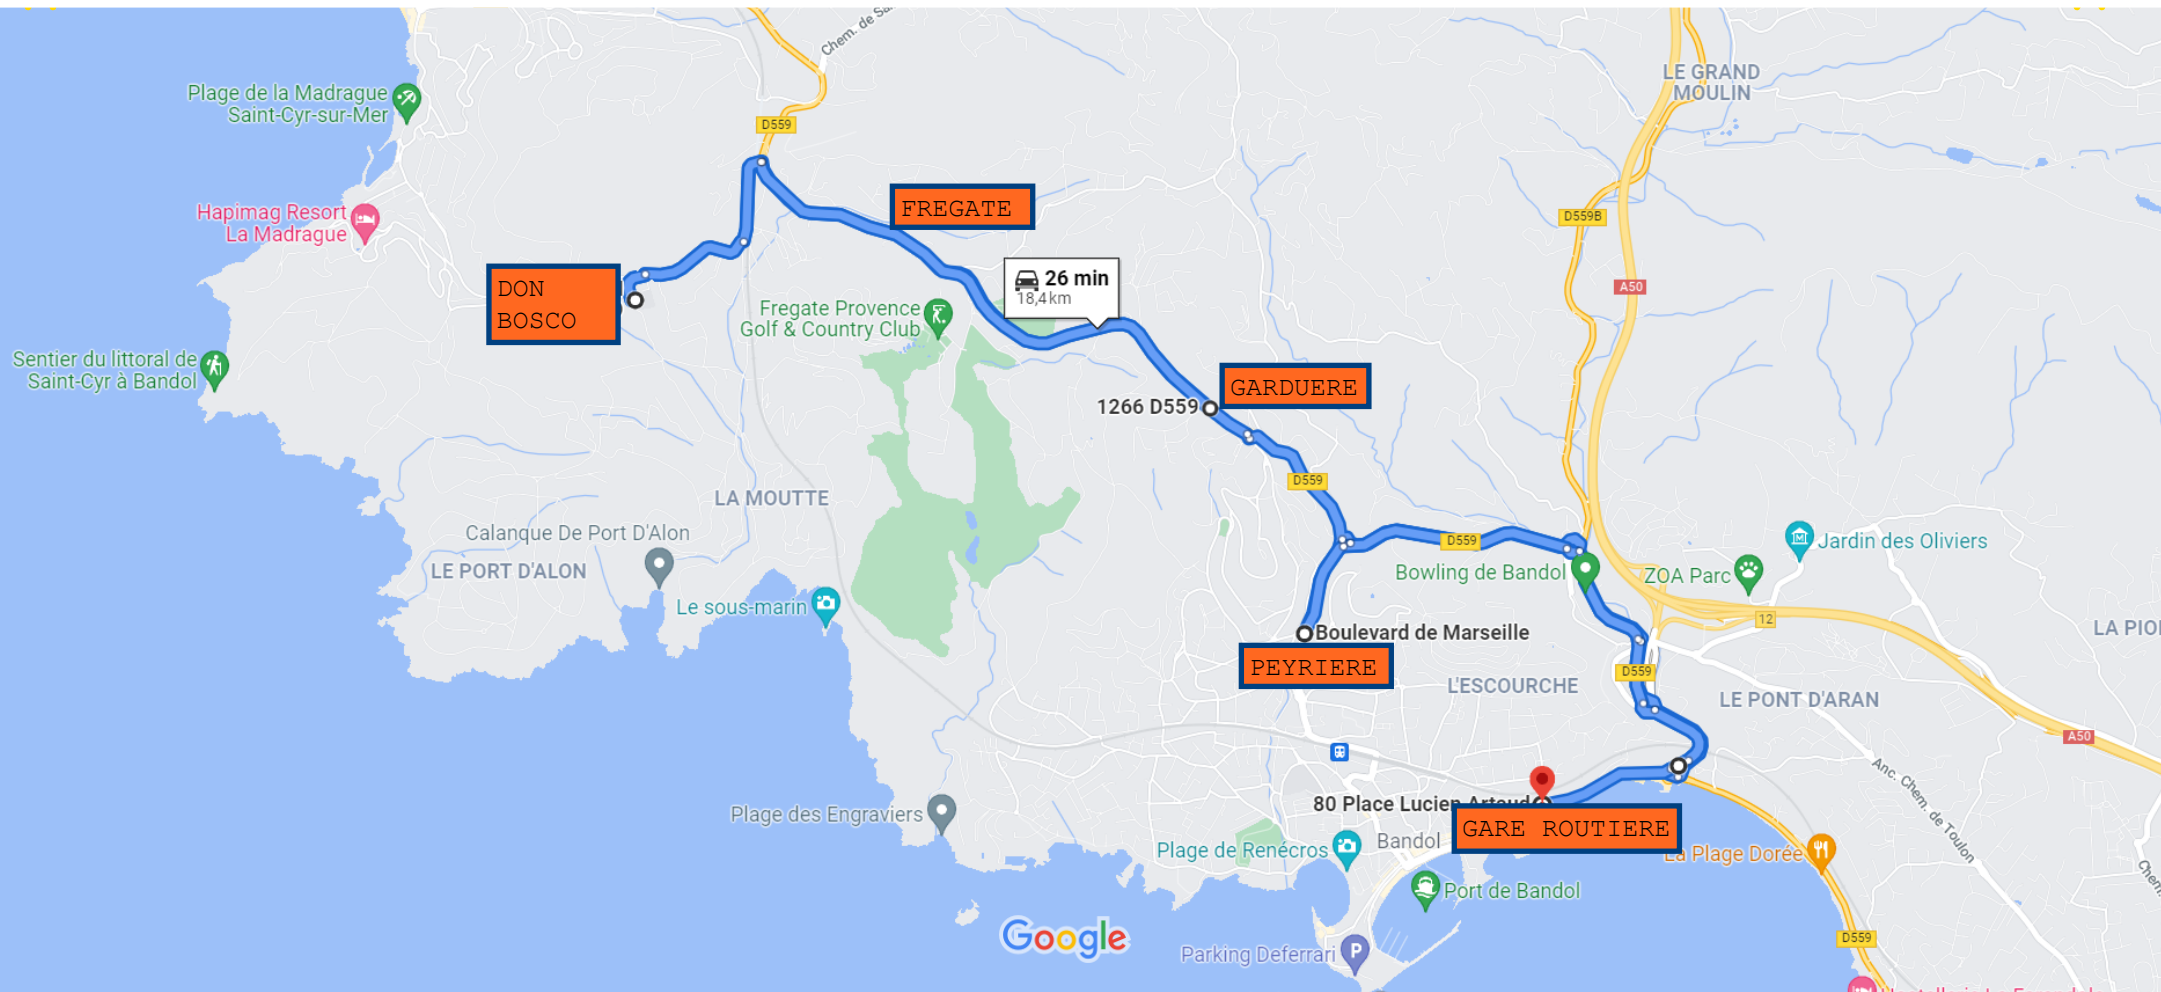

Ligne 32 : SANARY – BANDOL vers Don Bosco - ALLER

Jours de fonctionnement	L-M-J-V	L-M-J-V	Me
Itinéraires	32-A1 (6)	32-A2 (5)	32-A3 (5)
Arrêts et horaires			
LES GEMEAUX		07:42	07:34
LA BUGE		07:44	07:36
GYMNASE		07:46	07:38
CENTRE CULTUREL		07:48	07:41
STELLAMARE		07:51	07:43
BEAUCOURS		07:52	07:44
BELLEVUE		07:53	07:45
LA GORGUETTE		07:54	07:46
LE LIDO		07:55	07:47
GARE ROUTIERE	07:50		07:50
LA PEYRIERE	08:05		07:55
GARDUERE	08:07		07:57
FREGATE	08:09		07:58
INSTITUTION DON BOSCO	08:15	08:15	08:10
Kilométrage circuit :	7,6	13,4	14,2

Ligne 32 : SANARY – BANDOL vers Don Bosco - RETOUR

Jours de fonctionnement	L-M-J-V	L-M-J-V	Me
Itinéraires	32-R1 (6)	32-R2 (5)	32-R3 (5)
Arrêts et horaires			
INSTITUTION DON BOSCO	17:05	17:05	12:40
FREGATE	17:09		12:44
GARDUERE	17:15		12:50
LA PEYRIERE	17:20		12:55
GARE ROUTIERE	17:35		13:10
LE LIDO		17:25	13:13
LA GORGUETTE		17:27	13:15
BELLEVUE		17:29	13:17
BEAUCOURS		17:31	13:19
STELLAMARE		17:32	13:21
CENTRE CULTUREL		17:36	13:24
GYMNASE		17:38	13:26
LA BUGE		17:39	13:27
LES GEMEAUX		17:41	13:29
Kilométrage circuit :	6,9	12,7	13,5

Saint-Cyr-sur-Mer	Bandol
-------------------	--------

Sanary-sur-Mer

LIGNE 32 - ITINERAIRE 1

LIGNE 32 - ITINÉRAIRE 2