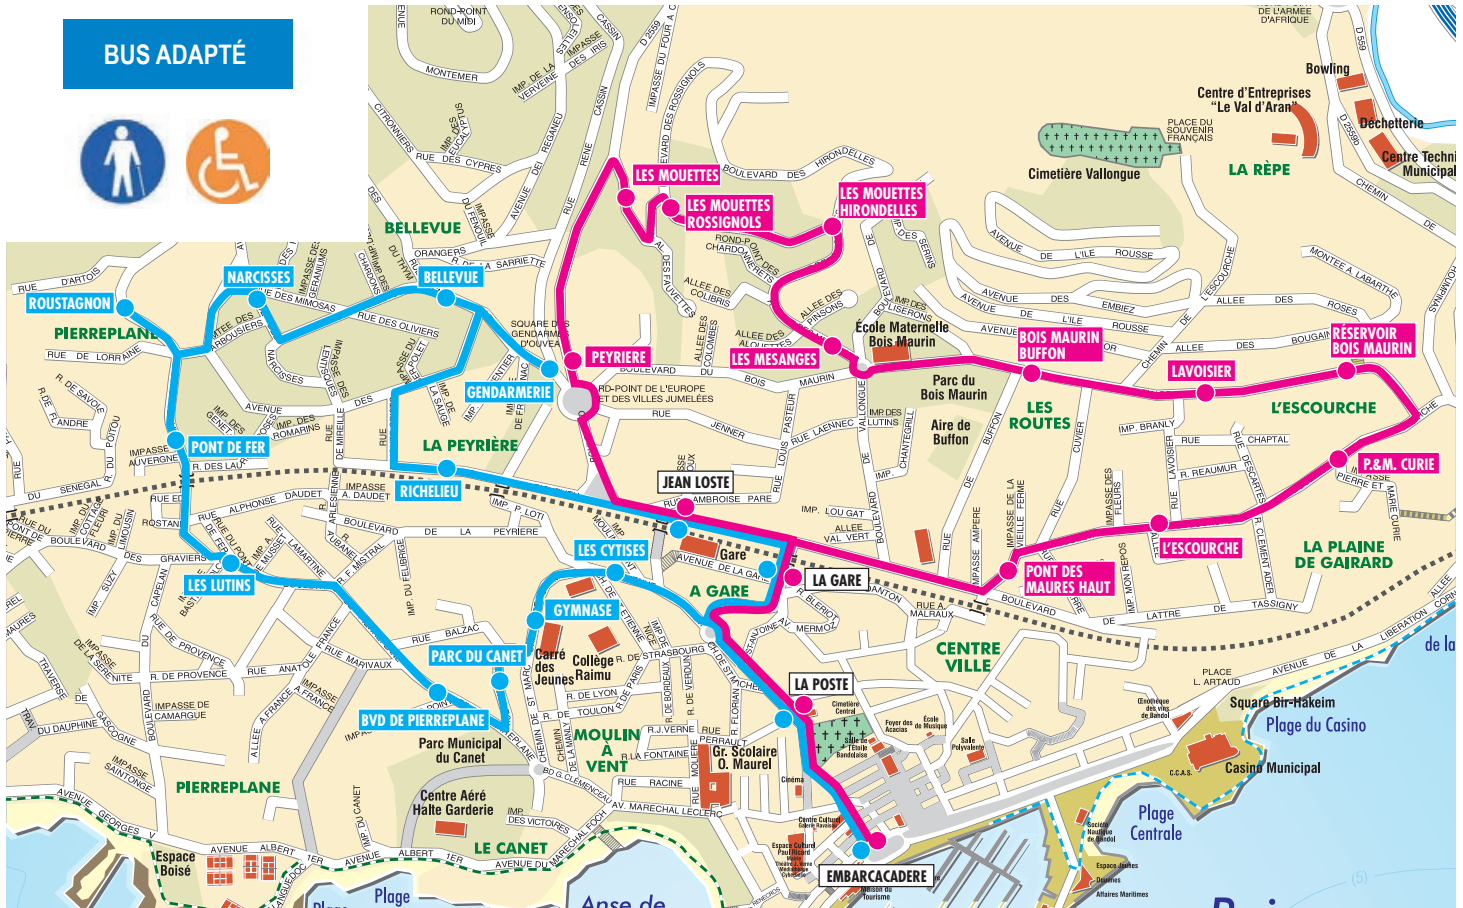

## Ligne 1

	Mardi-Jeudi-Samedi		
Embarcadère	8:30	9:33	11:10
Poste	8:32	9:34	11:12
Les Cytises	8:34	9:36	11:14
Gymnase	8:35	9:37	11:15
Parc du Canet	8:36	9:38	11:16
Bd de Pierreplane	8:37	9:39	11:17
Les Lutins	8:38	9:40	11:18
Pont de fer	8:39	9:41	11:19
Roustagnon	8:40	9:42	11:20
Narcisses	8:42	9:45	11:22
Bellevue	8:43	9:47	11:23
Gendarmerie	8:44	9:48	11:24
Richelieu	8:45	9:49	11:25
Jean Loste (accès gare Nord)	8:46	9:50	11:26
La Gare	8:47	9:51	11:27
Poste	8:48	9:52	11:28
Embarcadère	8:50	9:53	11:50

## Ligne 3

	Mardi-Jeudi-Samedi			
Embarcadère	9:13	10:16	10:50	11:53
Octave Maurel	9:15	10:17	10:52	11:55
Le Parc de Renécros	9:17	10:18	10:54	11:57
Tennis municipal	9:18	10:19	10:55	11:58
Capelan/Provence	9:19	10:20	10:56	11:59
Cottages fleuris	9:20	10:21	10:57	12:00
Graviers mer	9:20	10:21	10:58	12:01
Berry	9:21	10:22	10:59	12:02
Chemin des Chasseurs	9:23	10:23	11:00	12:03
Athéna Port	9:24	10:24	11:01	12:04
Berry	9:25	10:25	11:02	
Graviers mer	9:26	10:26	11:03	
Cottages fleuris	9:27	10:27	11:04	
Les Lutins	9:28	10:28	11:05	
Bd de La Peyrière	9:29	10:29	11:06	
Les Cytises	9:30	10:30	11:07	
Poste	9:31	10:31	11:08	
Embarcadère	9:33	10:33	11:10	

## Ligne 4

	Mardi et Vendredi (matin)				Mardi-Jeudi-Samedi (après-midi)		
Embarcadère	9:15	10:25	11:15	11:55	14:00	15:00	16:00
Poste	9:18	10:30	11:22	11:58	14:02	15:02	16:02
La Gare	9:20	10:35	11:26	12:02	14:03	15:03	16:03
Jean Loste (accès gare Nord)	9:21	10:40	11:30	12:06	14:04	15:04	16:04
Peyrière	9:22	10:45	11:35	12:10	14:05	15:05	16:05
les Mas du Golf (supermarché)	9:26	10:50	11:40	12:15	14:09	15:09	16:09
Val d'Aran (supermarché)	9:30	10:55	11:45	12:20	14:13	15:13	16:13
Montée Voisin	9:36	10:57	11:47	12:23	14:18	15:18	16:18
Viaduc	9:38	10:59	11:49	12:26	14:21	15:21	16:21
Gare Routière	9:40	11:02	11:51	12:30	14:23	15:23	16:23
Embarcadère	10:00	11:05	11:55	12:35	14:25	15:25	16:25