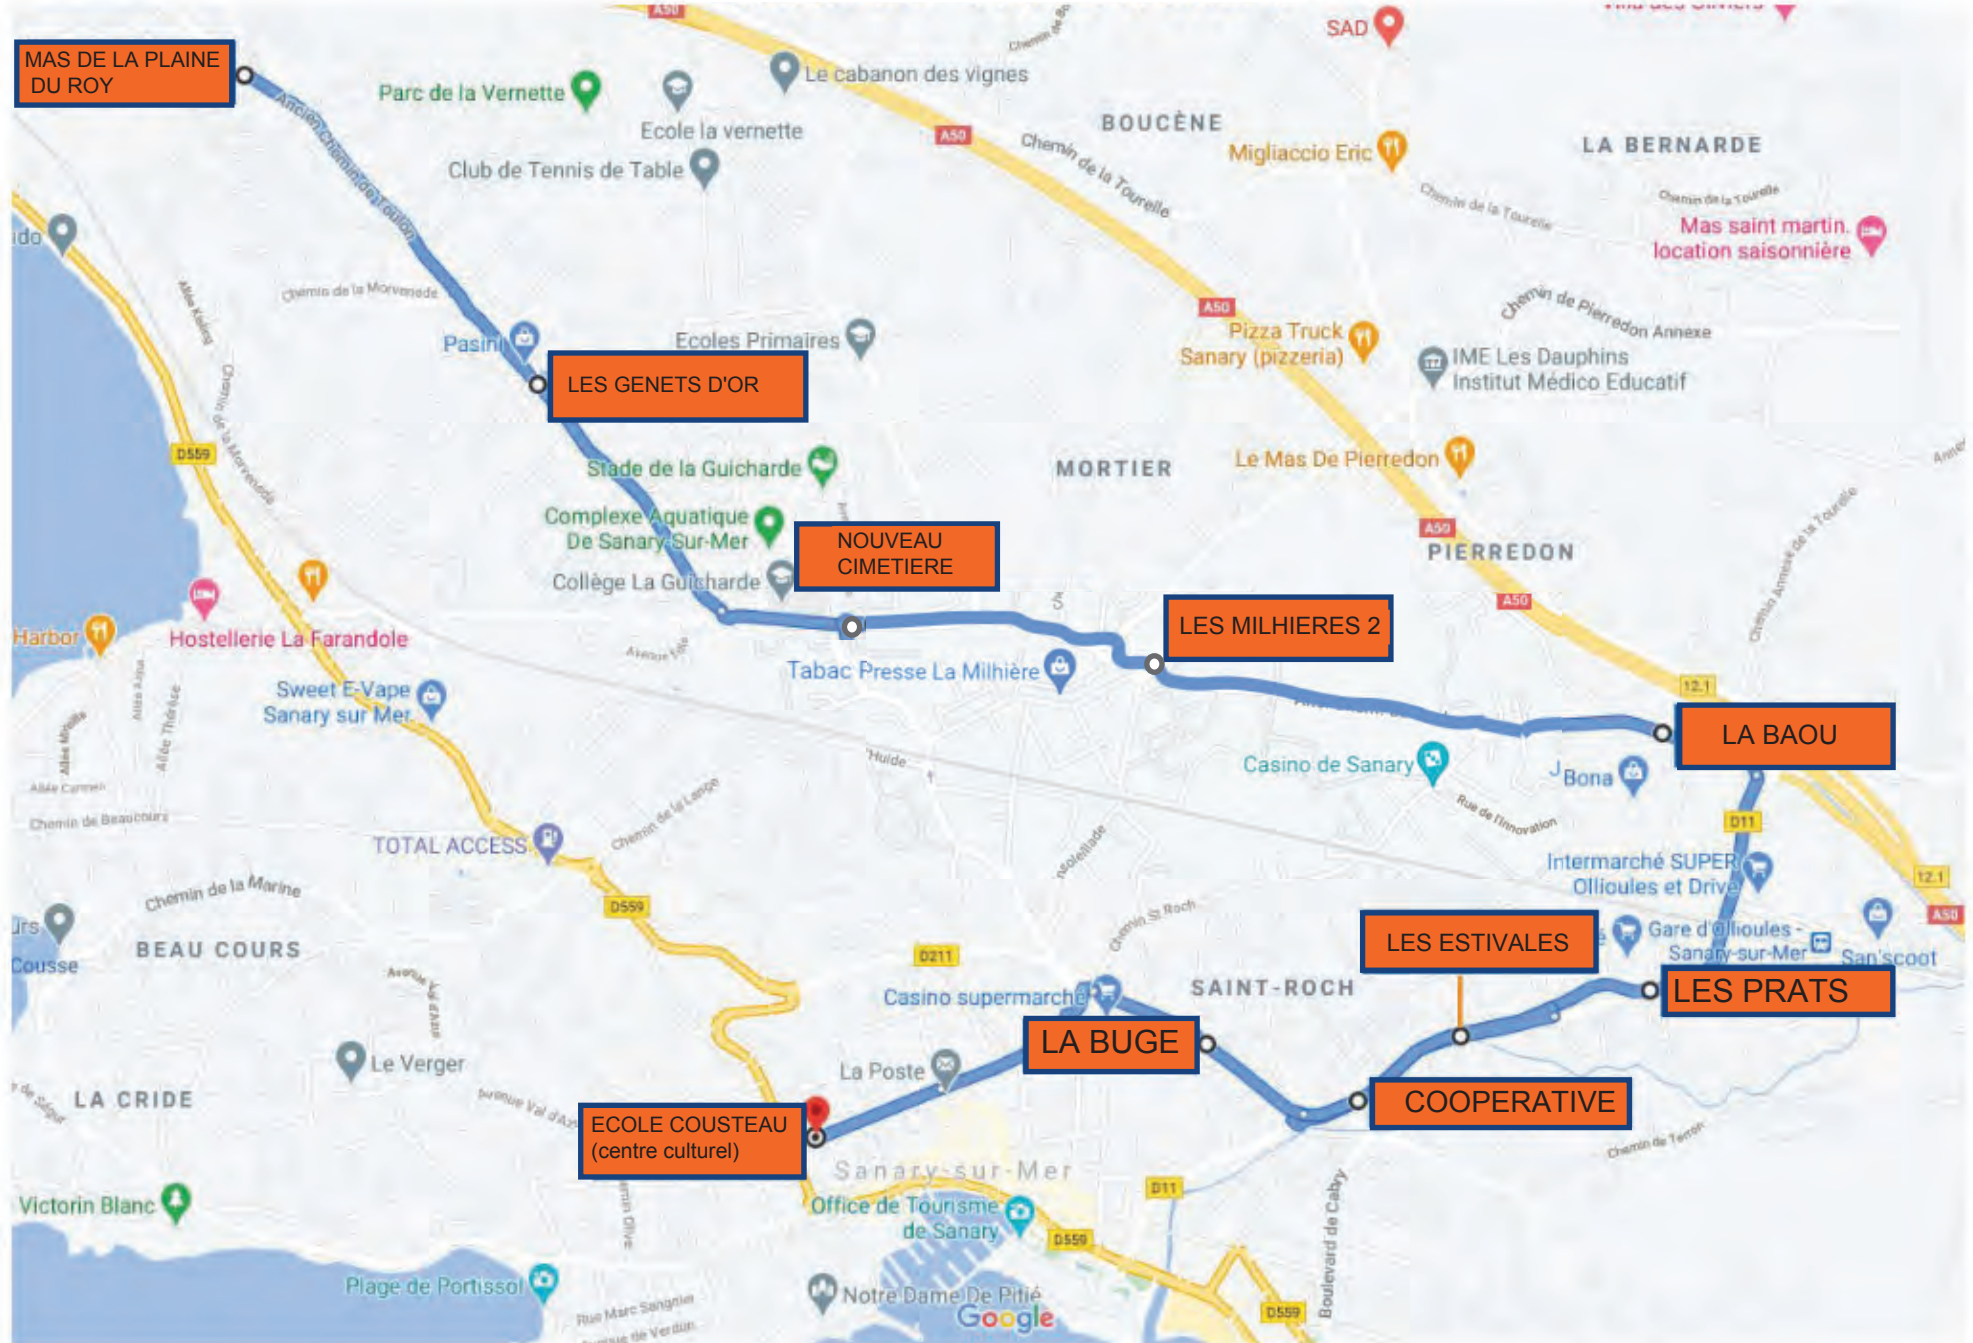

LIGNE 52 - ITINERAIRE SANARY

MAS DE LA PLAINE DU ROY - ECOLE COUSTEAU