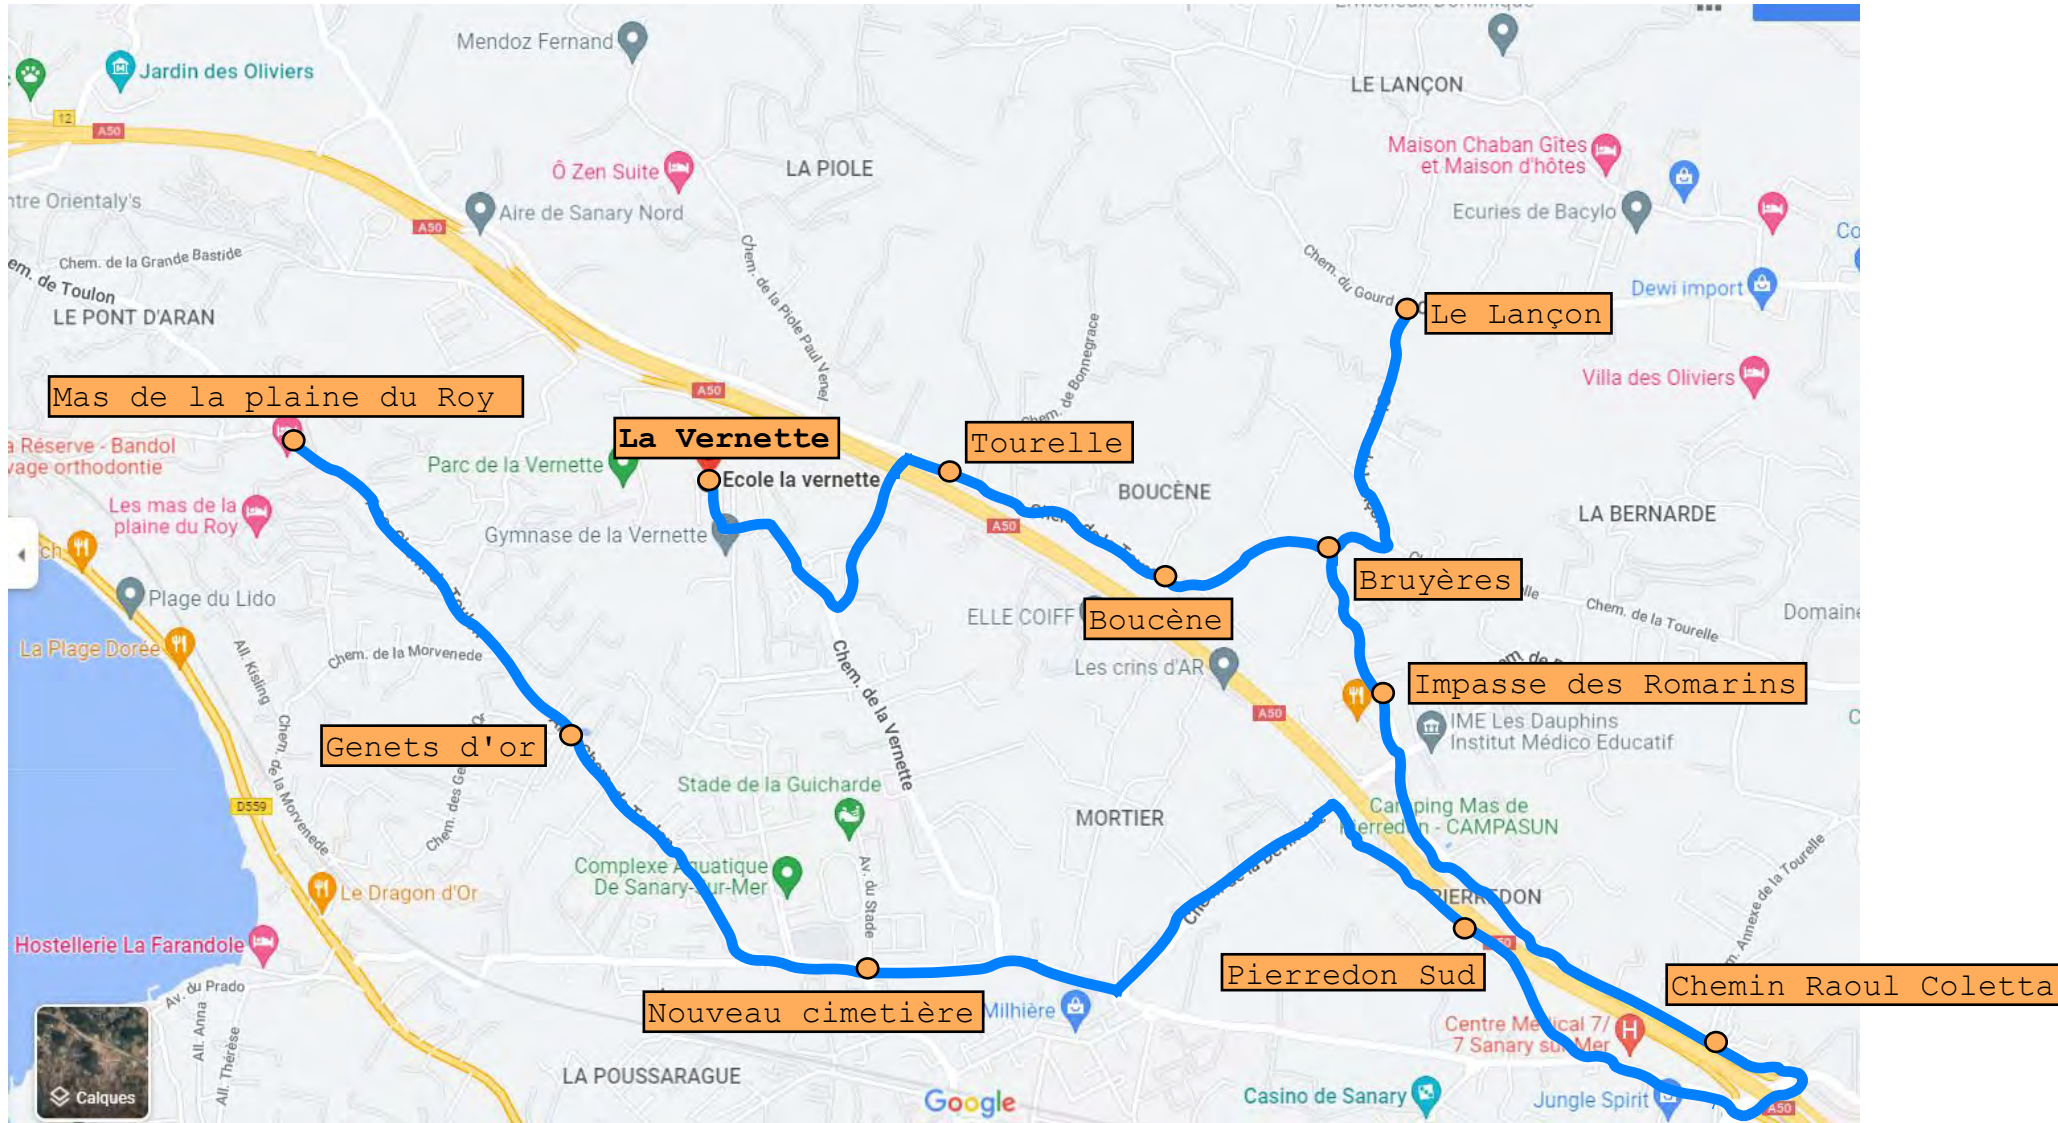

## LIGNE 52 - HORAIRES SANARY - ECOLE LA VERNETTE

<b>LIGNE 52</b> SANARY - ECOLE LA VERNETTE ALLER	
<b>Jours de fonctionnement</b>	<b>L-M-Me-J-V</b>
<b>Itinéraires</b>	<b>52-A6</b>
<b>Arrêts et horaires</b>	
MAS DE LA PLAINE DU ROY	07:50
GENETS D'OR	07:52
NOUVEAU CIMETIERE	07:55
PIERREDON SUD	07:59
CHEMIN RAOUL COLETTA	08:02
IMP DES ROMARINS	08:03
LE LANCON	08:05
BRUYERES	08:08
BOUCENE	08:09
TOURELLE	08:10
<b>LA VERNETTE (Ecole)</b>	<b>08:20</b>

<b>LIGNE 52</b> SANARY - ECOLE LA VERNETTE RETOUR		
<b>Jours de fonctionnement</b>	<b>L-M-J-V</b>	<b>Me</b>
<b>Itinéraires</b>	<b>52-R17</b>	<b>52-R3</b>
<b>Arrêts et horaires</b>		
<b>LA VERNETTE (Ecole)</b>	<b>16:45</b>	<b>11:40</b>
TOURELLE	16:50	11:45
BOUCENE	16:51	11:46
BRUYERES	16:52	11:47
LE LANCON	16:56	11:51
IMP DES ROMARINS	16:58	11:53
CHEMIN RAOUL COLETTA	16:59	11:54
LA BAOU	17:00	11:55
PIERREDON SUD	17:04	11:59
NOUVEAU CIMETIERE	17:10	12:05
GENETS D'OR	17:13	12:08
MAS DE LA PLAINE DU ROY	17:15	12:10

## SANARY - ECOLE COUSTEAU

LIGNE 52			
SANARY - ECOLE COUSTEAU - ALLER			
Jours de fonctionnement	L-M-Me-J-V	L-M-Me-J-V	L-M-Me-J-V
Itinéraires	52-A8	52-A7	52-A5
Arrêts et horaires			
BELLEVUE	08:00		
STELLAMARE	08:05		
STADE DES PICOTIERES	08:10		
MILLIERES	08:11		
CHEMIN DE LA LANGE	08:12		
LE VALLON	08:17		
MAS DE LA PLAINE DU ROY		08:00	
LES GENETS D'OR		08:01	
NOUVEAU CIMETIERE		08:04	
LES MILHIERES 2		08:05	
LA BAOU		08:07	
LES PRATS		08:10	
LES ESTIVALES		08:11	
COOPERATIVE		08:12	
LA BUGE		08:13	
CANOLLE			07:49
LE LIDO			07:50
LA GORGUETTE			07:53
CHEMIN DE BEAUCOURS			07:57
GERBOISE			07:58
SOLEIL D'OR			07:59
ALLEE THERESE			08:00
ANNE MARIE			08:01
FALAISE			08:02
LA PINEDE			08:03
HAMEAU D'ARIANE			08:04
BOSQUET DE DIANE			08:06
AV DE PROVENCE			08:07
FREDERIC MISTRAL			08:08
VICTORIN BLANC			08:09
PLAGE KIMA			08:11
LA MENANDIERE			08:13
<b>COUSTEAU (arrêt Centre Culturel)</b>	<b>08:20</b>	<b>08:20</b>	<b>08:15</b>

# LIGNE 52-ITINERAIRE SANARY ECOLE LA VERNETTE