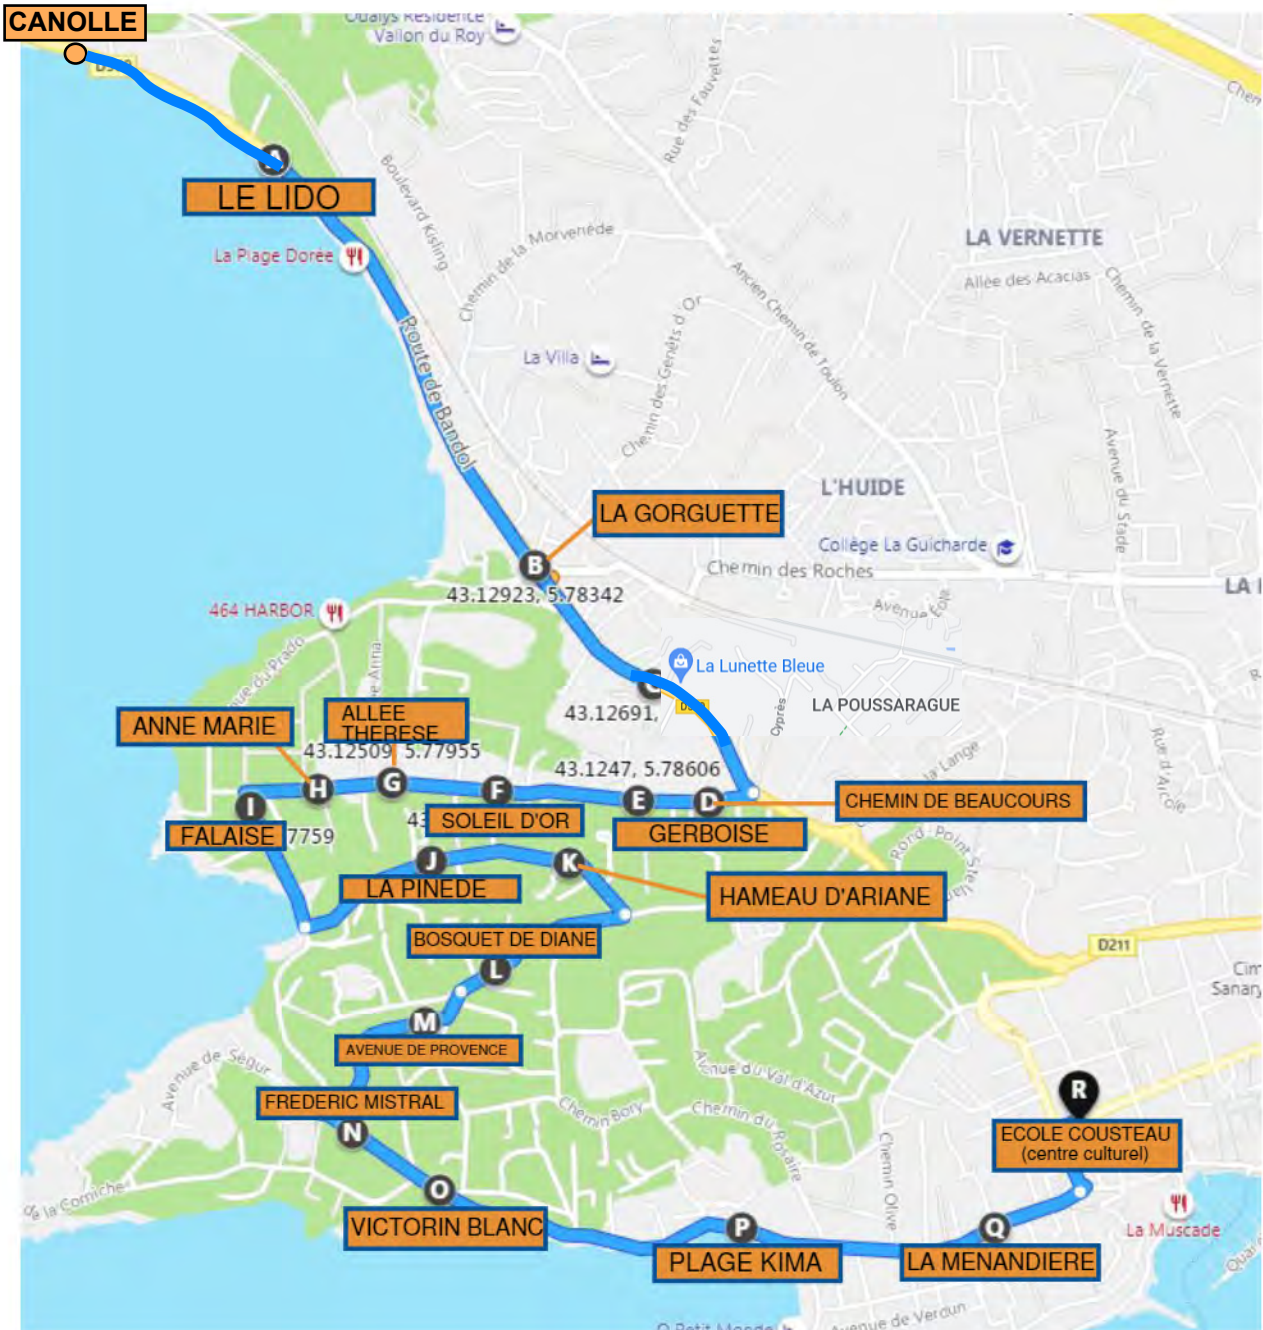

LIGNE 52-ITINERAIRE SANARY CANOLLE - ECOLE COUSTEAU